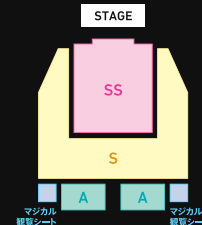

## TOKYO

幕張メッセ 国際展示場 9ホール

11.5 Fri 昼公演 OPEN 12:30 ◦ START 13:30  
 夜公演 OPEN 17:00 ◦ START 18:00  
 11.6 Sat 昼公演 OPEN 12:00 ◦ START 13:00  
 夜公演 OPEN 16:30 ◦ START 17:30  
 11.7 Sun 昼公演 OPEN 12:00 ◦ START 13:00  
 夜公演 OPEN 16:30 ◦ START 17:30

## LIVE TICKET

ライブチケット

※ 全席指定。 ※ 表示価格は税込です。  
 ※ 企画展入場券は付属しません。  
 ※ マジカル観覧シートはA席・2~4席セットの  
 小さなお子様でも座ってご覧いただけるお席です。  
 ステージの見やすいひな壇に椅子席を設置します。  
 ※ U-18席は、18歳以下の方を対象とした  
 優待チケットです。

© CFM / © TOKYO MX / © SEGA