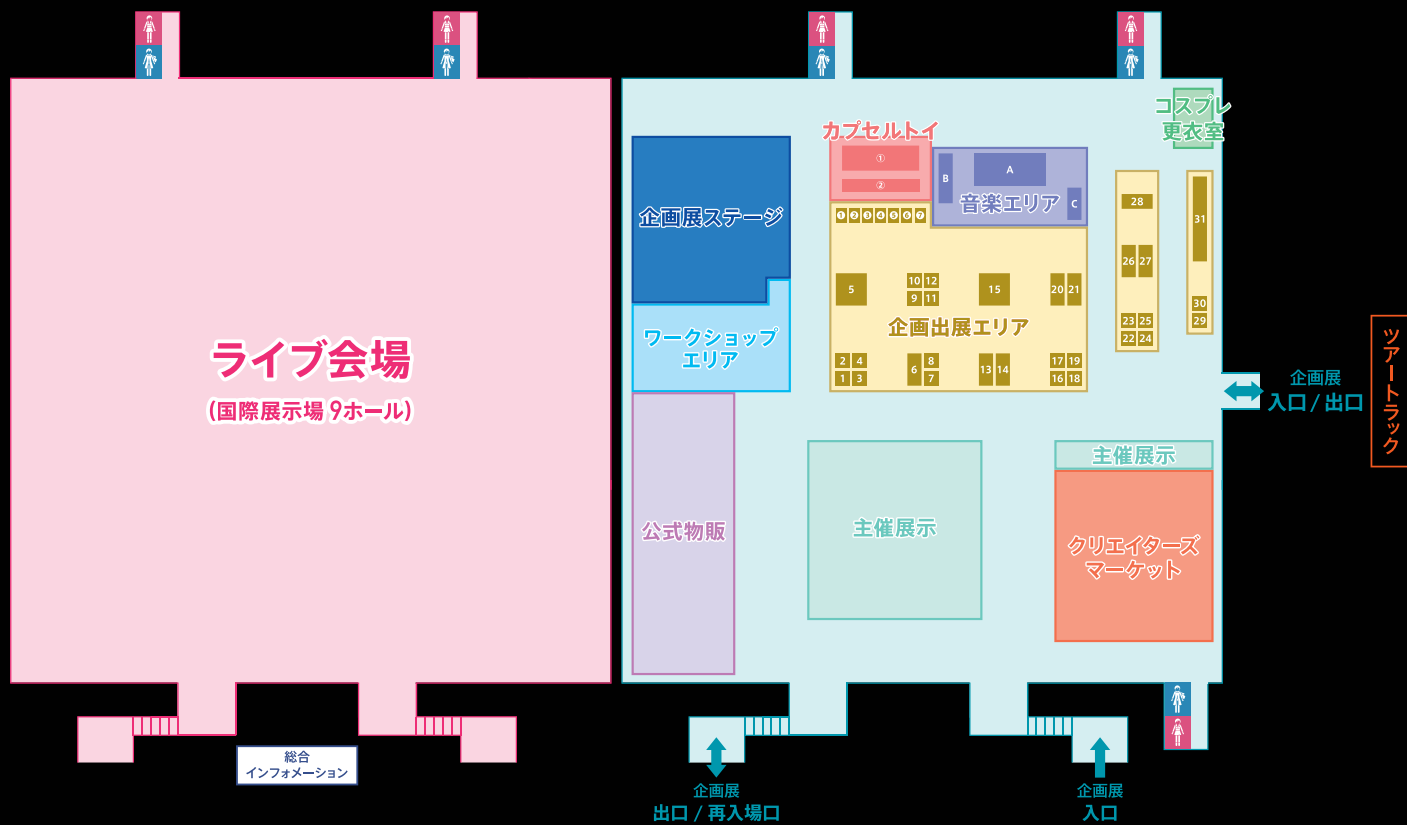

TOKYO

企画展MAP

詳細はこちら

ライブ LIVE SHOW

幕張メッセ 国際展示場 9ホール

企画展 EXHIBITION

幕張メッセ 国際展示場 10-11ホール

2022.9.2 Fri	昼公演 Day Show	OPEN 12:30 / START 13:30
	夜公演 Night Show	OPEN 17:00 / START 18:00
2022.9.3 Sat	昼公演 Day Show	OPEN 12:00 / START 13:00
9.4 Sun	夜公演 Night Show	OPEN 16:30 / START 17:30

2022.9.2 Fri	OPEN 10:00 / CLOSE 18:30
	最終入場 18:00 / FINAL ENTRY 18:00
2022.9.3 Sat	OPEN 9:00 / CLOSE 18:30
	最終入場 18:00 / FINAL ENTRY 18:00
2022.9.4 Sun	OPEN 9:00 / CLOSE 18:00
	最終入場 17:30 / FINAL ENTRY 17:30