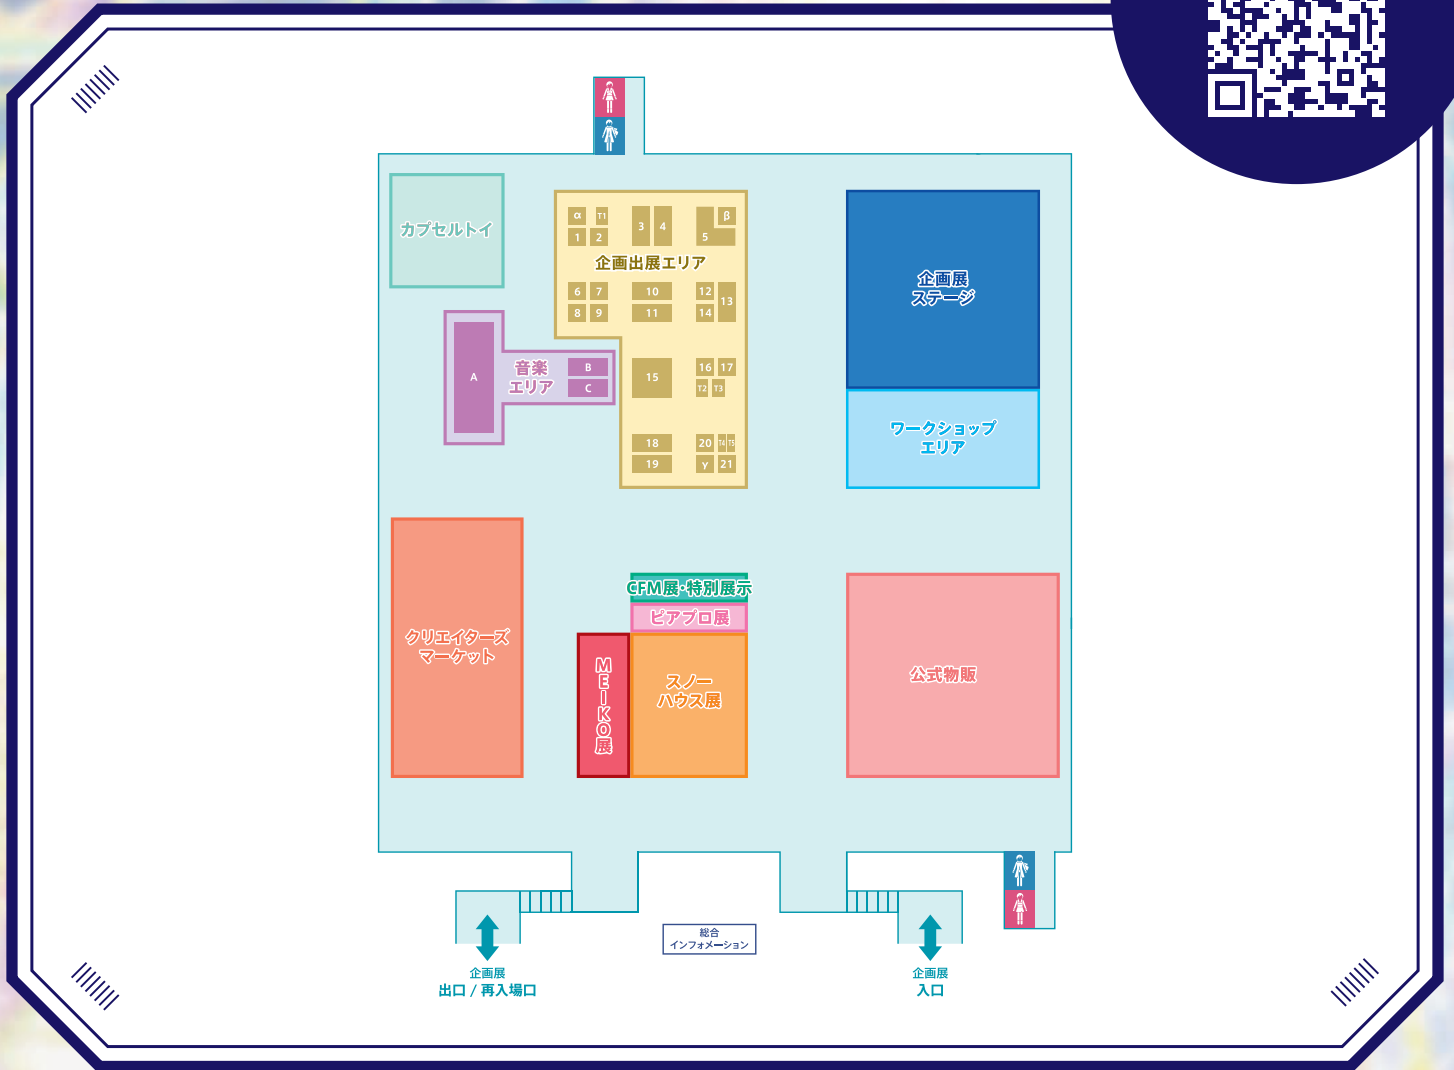

TOKYO

企画展MAP

詳細はこちら

Art by 藤ちょこ ©CFM

ライブ Live concert

幕張メッセ 国際展示場9ホール

2020.12.18 Fri	3部	OPEN 18:00 / START 19:00
2020.12.19 Sat	1部	OPEN 10:00 / START 11:00
12.20 Sun	2部	OPEN 14:00 / START 15:00
	3部	OPEN 18:00 / START 19:00

企画展 Exhibition

幕張メッセ 国際展示場10-11ホール

2020.12.18 Fri	OPEN 9:30 / CLOSE 19:00
12.19 Sat	最終入場 18:30 / final entry 18:30
2020.12.20 Sun	OPEN 9:30 / CLOSE 18:30
	最終入場 18:00 / final entry 18:00