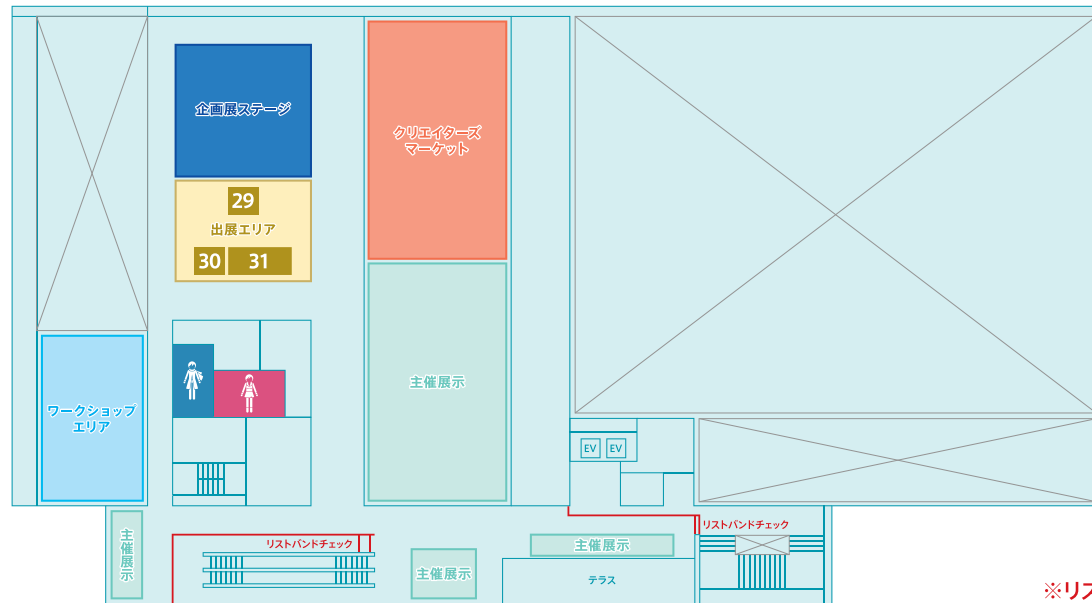

企画展 EXHIBITION

福岡国際会議場 2・4・5F

8.17 Sat

OPEN 9:30 / CLOSE 18:30
最終入場 18:00 / FINAL ENTRY 18:00

8.18 Sun

OPEN 9:00 / CLOSE 18:00
最終入場 17:30 / FINAL ENTRY 17:30

企画展会場 5階

企画展会場 4階

FUKUOKA

※リストバンドチェックの場所は変更になる場合があります ※3F は別催事となりますので利用できません。