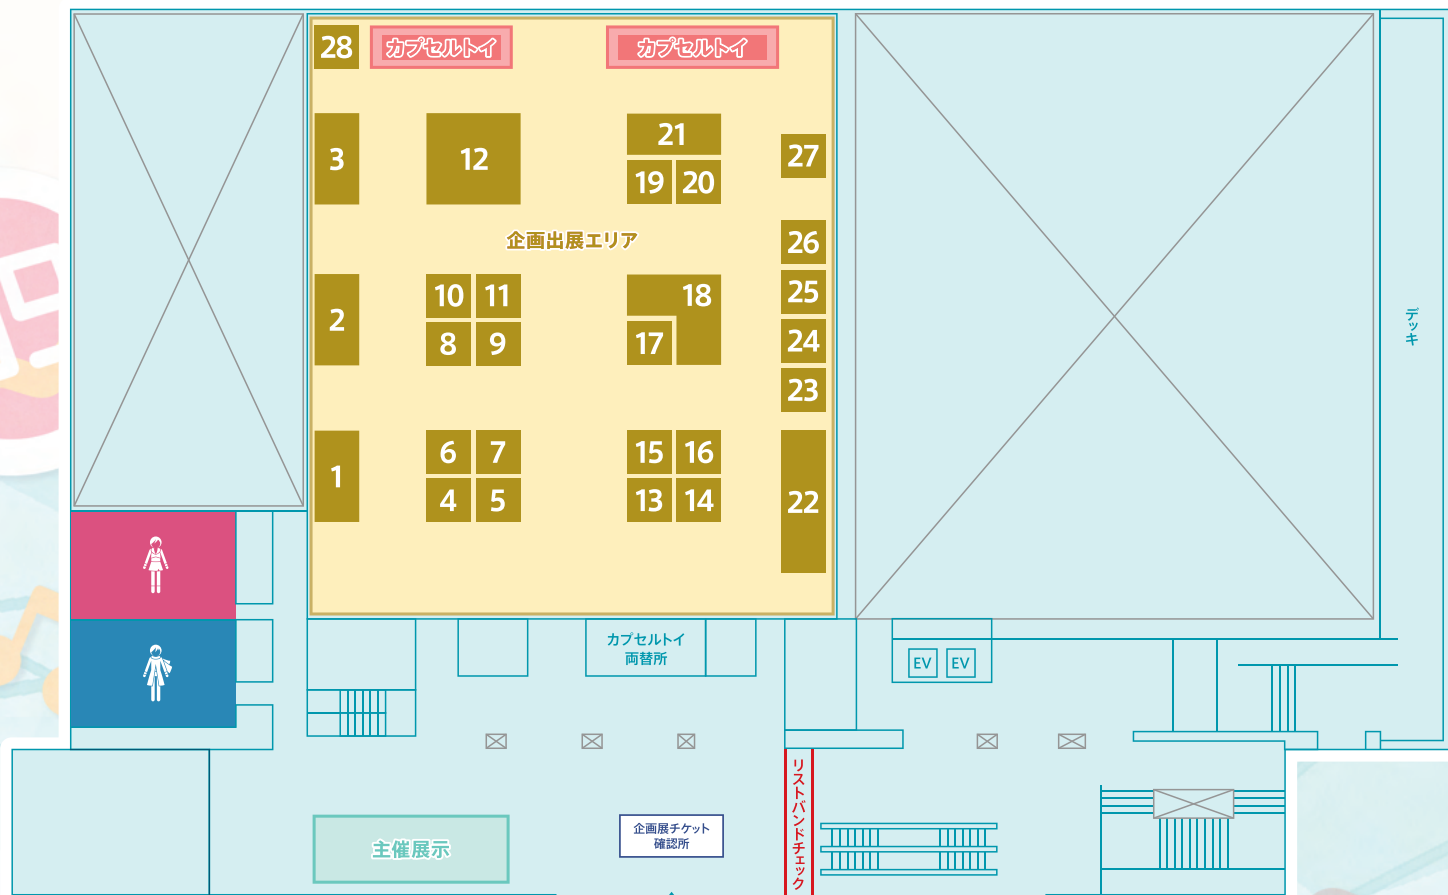

FUKUOKA

企画展会場 2階

出展ブース
詳細

注意事項

企画展
初回入口

出展ブース

場外	初音ミク×アニメイトカフェ -Sweet Patisserie-
	福岡県赤十字血液センター

1	bilibiliGoods	9	ボックス	17	クラックス	25	西日本鉄道様 39TENJINTリップ
2	キャラバブ	10	ナタリストア	18	ギターメーカーESPグループ	26	チュロス製造所
3	ムービック	11	和真パレット	19	プロジェクトセカイ カラフルステージ! feat. 初音ミク	27	ETERNO RÉCIT (エテルノレシ)
4	HMV&BOOKS	12	COCOLLABO (ココラボ) & SOLWA (ソルワ)	20	株式会社セガ フェイブ	28	(株)バンダイ ※カプセルトイレ
5	「マジカルミライ」ブース TOKYO MX	13	ぬいぐるみメーカーGift	21	COSPA (コスパ)	29	クリプトン・フューチャー・メディア株式会社 SONICWIREチーム
6	初音ミクシンフォニー2024	14	MIKU EXPO 10周年記念グッズ販売ブース	22	グッドスマイルカンパニー	30	クリプトン・フューチャー・メディア株式会社 デジタルコンテンツチーム
7	(株)バンダイ キャンディ事業部	15	株式会社デザインココ	23	赤い羽根共同募金	31	雪ミク スカイトウン
8	中央町戦術工芸	16	千本桜	24	primaniacs		

ライブ LIVE SHOW

福岡サンパレス
※公演は約2時間を予定

8.17 Sat

昼公演 Day Show OPEN 12:00 / START 13:00
夜公演 Night Show OPEN 16:30 / START 17:30

8.18 Sun

昼公演 Day Show OPEN 11:00 / START 12:00
夜公演 Night Show OPEN 15:30 / START 16:30

企画展 EXHIBITION

福岡国際会議場 2・4・5F

8.17 Sat

OPEN 9:30 / CLOSE 18:30
最終入場 18:00 / FINAL ENTRY 18:00

8.18 Sun

OPEN 9:00 / CLOSE 18:00
最終入場 17:30 / FINAL ENTRY 17:30

企画展会場 5階

企画展会場 4階

FUKUOKA

※リストバンドチェックの場所は変更になる場合があります ※3F は別催事となりますので利用できません。