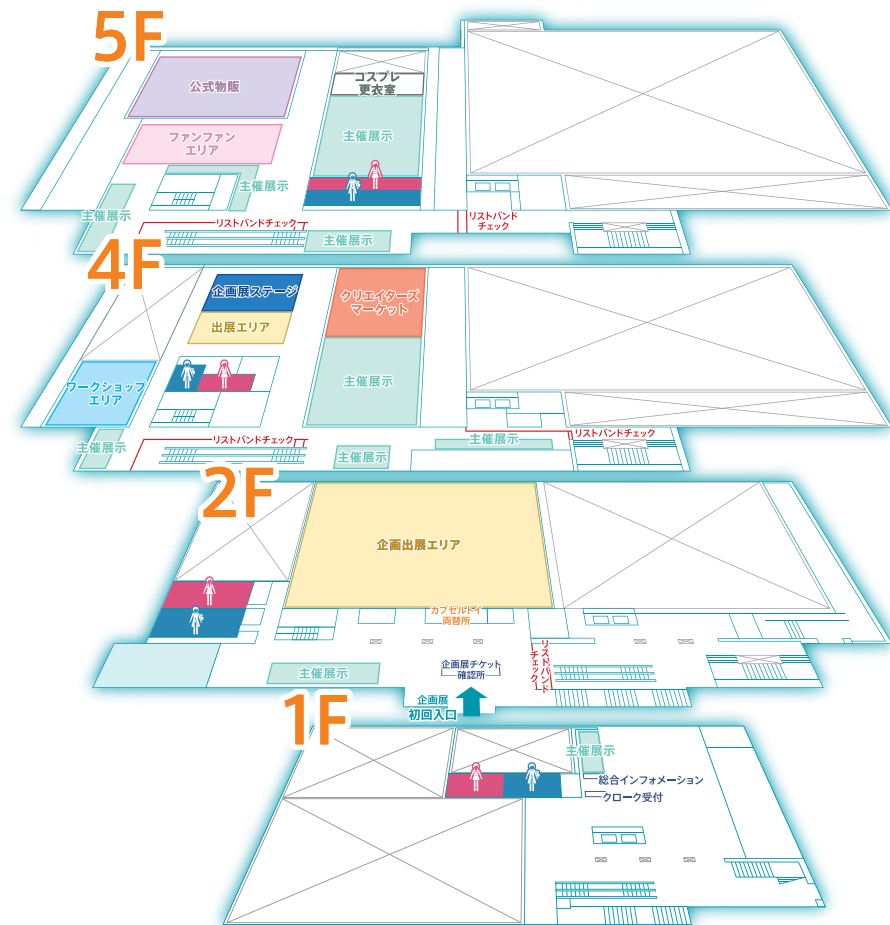

FUKUOKA

企画展会場 2階

出展ブース
詳細

注意事項

企画展
初回入口

出展ブース

場外	初音ミク×アニメイトカフェ -Sweet Patisserie-
	福岡県赤十字血液センター

1	bilibiliGoods	9	ボックス	17	クラックス	25	西日本鉄道様 39TENJINTリップ
2	キャラバブ	10	ナタリストア	18	ギターメーカーESPグループ	26	チュロス製造所
3	ムービック	11	和真パレット	19	プロジェクトセカイ カラフルステージ! feat. 初音ミク	27	ETERNO RÉCIT (エテルノレシ)
4	HMV&BOOKS	12	COCOLLABO (ココラボ) & SOLWA (ソルワ)	20	株式会社セガ フェイブ	28	(株)バンダイ ※カプセルトイレ
5	「マジカルミライ」ブース TOKYO MX	13	ぬいぐるみメーカーGift	21	COSPA (コスパ)	29	クリプトン・フューチャー・メディア株式会社 SONICWIREチーム
6	初音ミクシンフォニー2024	14	MIKU EXPO 10周年記念グッズ販売ブース	22	グッドスマイルカンパニー	30	クリプトン・フューチャー・メディア株式会社 デジタルコンテンツチーム
7	(株)バンダイ キャンディ事業部	15	株式会社デザインココ	23	赤い羽根共同募金	31	雪ミク スカイトウン
8	中央町戦術工芸	16	千本桜	24	primaniacs		

ライブ LIVE SHOW

福岡サンパレス
※公演は約2時間を予定

8.17 Sat

昼公演 Day Show OPEN 12:00 / START 13:00
夜公演 Night Show OPEN 16:30 / START 17:30

8.18 Sun

昼公演 Day Show OPEN 11:00 / START 12:00
夜公演 Night Show OPEN 15:30 / START 16:30

企画展 EXHIBITION

福岡国際会議場 2・4・5F

8.17 Sat

OPEN 9:30 / CLOSE 18:30
最終入場 18:00 / FINAL ENTRY 18:00

8.18 Sun

OPEN 9:00 / CLOSE 18:00
最終入場 17:30 / FINAL ENTRY 17:30

企画展会場 5階

企画展会場 4階

FUKUOKA

※リストバンドチェックの場所は変更になる場合があります ※3F は別催事となりますので利用できません。