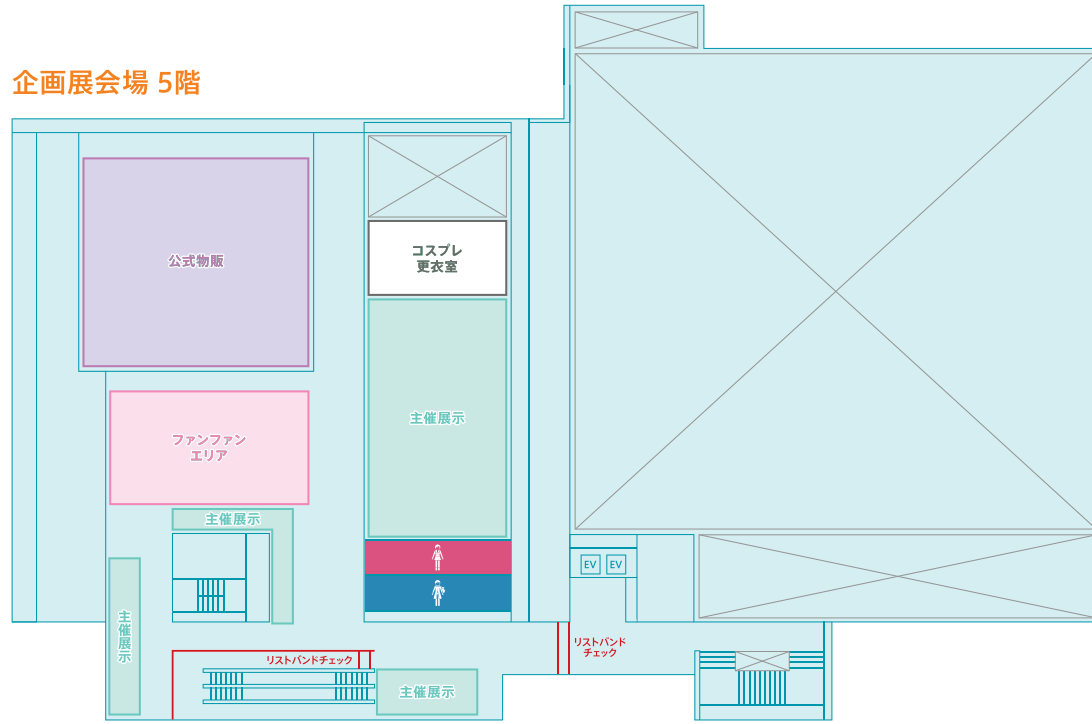

企画展 EXHIBITION

福岡国際会議場 2・4・5F

8.17 Sat

OPEN 9:30 / CLOSE 18:30
最終入場 18:00 / FINAL ENTRY 18:00

8.18 Sun

OPEN 9:00 / CLOSE 18:00
最終入場 17:30 / FINAL ENTRY 17:30

企画展会場 5階

企画展会場 4階

FUKUOKA

※リストバンドチェックの場所は変更になる場合があります ※3F は別催事となりますので利用できません。