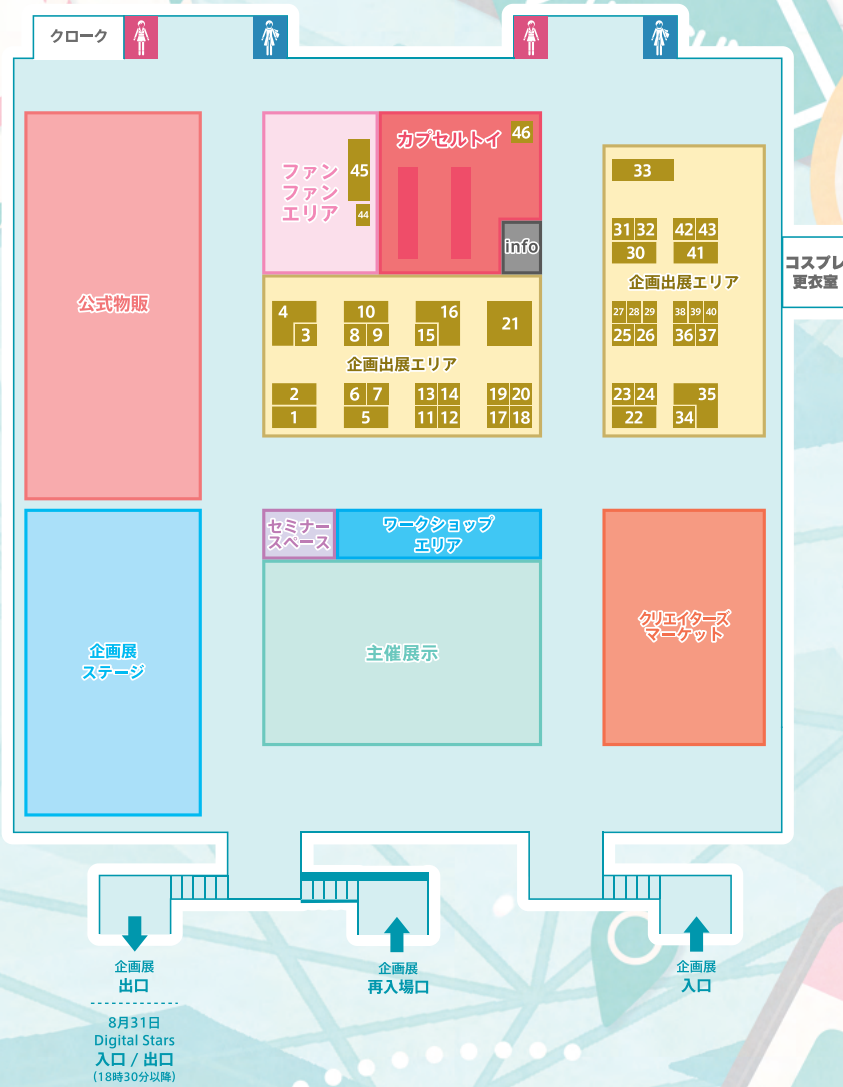

出展ブース

1	bilibiliGoods
2	アウリン(AURYN)
3	銀座十字屋ディリгент事業部
4	ヤマハミュージックジャパン
5	キャラバブ
6	千本桜
7	echo
8	株式会社フックアップ「beatcloud」
9	Ableton
10	クリプトン・フューチャー・メディア株式会社 SONICWIREチーム
11	中央町戦術工芸
12	ナタリーストア
13	初音ミク エムアイカード
14	ボックス
15	だれでも弾ける楽器「インスタコード」
16	ギターメーカーESPグループ
17	MIKU EXPO 10周年記念グッズ販売ブース
18	株式会社デザインココ
19	HMV&BOOKS
20	「マジカルミライ」ブース TOKYO MX
21	COCOLLABO(ココラボ) & SOLWA(ソルワ)
22	COSPA (コスパ)
23	ぬいぐるみメーカーGift
24	(株)バンダイ キャンディ事業部
25	初音ミクシンフォニー2024
26	報知エンターテインメントマーケット
27	gugenka
28	赤い羽根共同募金
29	primaniacs
30	ムービック
31	イマジニア Fit Boxing feat. 初音ミク ミクといっしょにエクササイズ-
32	クリプトン・フューチャー・メディア株式会社 デジタルコンテンツチーム
33	グッドスマイルカンパニー
34	和真パレット
35	雪ミク スカイトウン
36	株式会社セガ フェイブ
37	プロジェクトセカイ カラフルステージ! feat. 初音ミク
38	(株)加藤商会
39	ART OF MIKU
40	CASEPLAY 株式会社FOX
41	株式会社タイトー
42	クラックス
43	ETERNO RÉCIT (エテルノレシ)
44	チュロス製造所
45	初音ミク×アニメイトカフェ -Sweet Patisserie-
46	(株)バンダイ ※カプセルトイ

場外 愛の助け合い献血 (千葉県赤十字血液センター)

出展ブース 詳細

注意事項

ライブ LIVE SHOW

幕張メッセ 国際展示場 3ホール
※公演は約2時間を予定

8.30 Fri	昼公演 Day Show 夜公演 Night Show	OPEN 12:00 / START 13:00 OPEN 16:30 / START 17:30
8.31 Sat	昼公演 Day Show 夜公演 Night Show	OPEN 11:30 / START 12:30 OPEN 16:00 / START 17:00
9.1 Sun	昼公演 Day Show 夜公演 Night Show	OPEN 11:00 / START 12:00 OPEN 15:30 / START 16:30

企画展 EXHIBITION

幕張メッセ 国際展示場 1・2ホール

8.30 Fri	OPEN 9:30 / CLOSE 18:30 最終入場 18:00 / FINAL ENTRY 18:00
8.31 Sat	OPEN 9:00 / CLOSE 18:30 最終入場 18:00 / FINAL ENTRY 18:00
9.1 Sun	OPEN 9:00 / CLOSE 18:00 最終入場 17:30 / FINAL ENTRY 17:30