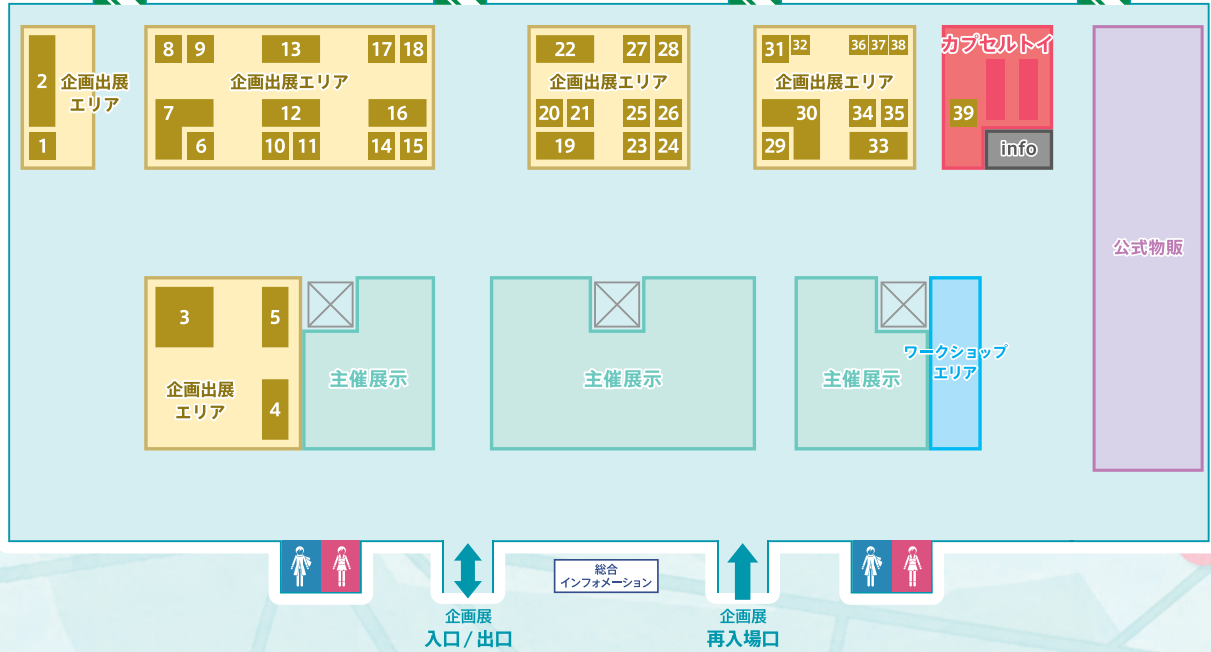

OSAKA

企画展3号館

企画展4号館

出展ブース

出展ブース
詳細

注意事項

場外 大阪府赤十字血液センター

1	初音ミクシンフォニー2024	12	クリプトン・フューチャー・メディア株式会社 SONICWIREチーム	23	株式会社デザインココ	34	MIKU EXPO 10周年記念グッズ販売ブース
2	グッズマイルカンパニー	13	COSPA (コスパ)	24	(株)バンダイ キャンディ事業部	35	中央町戦術工芸
3	COCOLLABO(ココラボ) & SOLWA(ソルフ)	14	株式会社セガ フェイブ	25	HMV&BOOKS	36	primaniacs
4	bilibiliGoods	15	プロジェクトセカイカラフルステージ! feat. 初音ミク	26	「マジカルミライ」ブース TOKYO MX	37	(株)加藤商会
5	株式会社タイトー	16	アウリン(AURYN)	27	ぬいぐるみメーカーGift	38	CASEPLAY 株式会社FOX
6	Ableton	17	ボックス	28	報知エンターテインメントマーケット	39	(株)バンダイ ※カプセルトイ
7	ギターメーカーESPグループ	18	ETERNO RÉCIT (エテルノレシ)	29	シンクイノベーション株式会社	41	チュロス製造所
8	千本桜	19	Start Flowers	30	雪ミク スカイトウン	42	初音ミク×アニメイトカフェ -Sweet Patisserie-
9	クラックス	20	ナタリストア	31	echo		
10	だれでも弾ける楽器「インスタコード」	21	和真バレット	32	赤い羽根共同募金		
11	クリプトン・フューチャー・メディア株式会社 デジタルコンテンツチーム	22	ムービック	33	キャラバブ		

ライブ LIVE SHOW

インテックス大阪 5号館A
※公演は約2時間を予定

10.12 Sat	昼公演 Day Show	OPEN 12:00 / START 13:00
	夜公演 Night Show	OPEN 16:30 / START 17:30
10.13 Sun	昼公演 Day Show	OPEN 11:30 / START 12:30
	夜公演 Night Show	OPEN 16:00 / START 17:00
10.14 Mon	昼公演 Day Show	OPEN 11:00 / START 12:00
	夜公演 Night Show	OPEN 15:30 / START 16:30

企画展 EXHIBITION

インテックス大阪
3・4号館

10.12 Sat	OPEN 9:30 / CLOSE 18:30 最終入場 18:00 / FINAL ENTRY 18:00
10.13 Sun	OPEN 9:00 / CLOSE 18:30 最終入場 18:00 / FINAL ENTRY 18:00
10.14 Mon	OPEN 9:00 / CLOSE 18:00 最終入場 17:30 / FINAL ENTRY 17:30